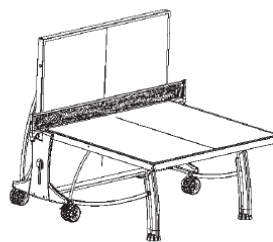

## Fiche technique

Outdoor: 91 kg

Outdoor: 78 kg

PLAY-BACK

Norme EN 14468-1 (classe C)

	<b>OUTDOOR</b>
<b>RÉFÉRENCES</b>	
Désignation	500 M Crossover
Couleur- Référence article	Gris 155 607 / Bleu 155 605
Utilisation	Extérieure
<b>QUALITÉ DE JEU</b>	
Épaisseur panneau	7 mm
Finition panneau	MATTOP
Réglages filet	Tension et Hauteur
<b>DURABILITÉ DU PLATEAU</b>	
Matériau panneau	Stratifié Outdoor Ultra-durable
Type d'encadrement	Aluzinc Outdoor Ultra-durable
<b>SÉCURITÉ</b>	
Compact Technology	Oui
Système de verrouillage	DSI (Double Sécurité Intégrée)
Points de verrouillage	16 points
Coins de protection	Oui
<b>STABILITÉ, ROBUSTESSE</b>	
Hauteur encadrement	60 mm
Dimensions pieds	120 mm x 60 mm
Type pieds	Arqué
Patin de réglage	Ø 120 mm
Modèle de roue	Spécial outdoor jumelée (Roues doubles Oversize)
Freins	2
<b>ÉQUIPEMENT, ERGONOMIE, MOBILITÉ</b>	
Taille des roues	32 mm x 200 mm
Commande centralisée	Oui
Rangement balles	Oui
Support raquettes	4
Protection raquette	Oui
Position entraînement jeu seul	Oui
Utilisation adaptée fauteuil roulant	Oui
Poignée de franchissement : EASYTRACK	Oui
Distributeur de balles côtés joueurs	2
Filet	Escamotable
<b>POIDS - DIMENSIONS</b>	
Poids table	78 kg
Poids table emballée	91 kg
Position de jeu	2740 x 1525 x 760 mm
<b>AUTRES CARACTÉRISTIQUES</b>	
Garantie pièces	10 ans sauf pièces d'usure (filet, poteaux de filet, roues)
Garantie plateau	10 ans
Agrément	FFTT Pratique de loisir (grande qualité)
Classe (norme européenne)	EN 14468-1 – CLASSE C