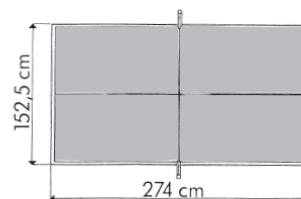

## Fiche technique

Outdoor: 91 kg

Outdoor: 78 kg

PLAY-BACK

Norme EN 14468-1 (classe C)

	<b>OUTDOOR</b>
<b>RÉFÉRENCES</b>	
Désignation	500 M Crossover
Couleur- Référence article	Gris 155 607 / Bleu 155 605
Utilisation	Extérieure
<b>QUALITÉ DE JEU</b>	
Épaisseur panneau	7 mm
Finition panneau	MATTOP
Réglages filet	Tension et Hauteur
<b>DURABILITÉ DU PLATEAU</b>	
Matériau panneau	Stratifié Outdoor Ultra-durable
Type d'encadrement	Aluzinc Outdoor Ultra-durable
<b>SÉCURITÉ</b>	
Compact Technology	Oui
Système de verrouillage	DSI (Double Sécurité Intégrée)
Points de verrouillage	16 points
Coins de protection	Oui
<b>STABILITÉ, ROBUSTESSE</b>	
Hauteur encadrement	60 mm
Dimensions pieds	120 mm x 60 mm
Type pieds	Arqué
Patin de réglage	Ø 120 mm
Modèle de roue	Spécial outdoor jumelée (Roues doubles Oversize)
Freins	2
<b>ÉQUIPEMENT, ERGONOMIE, MOBILITÉ</b>	
Taille des roues	32 mm x 200 mm
Commande centralisée	Oui
Rangement balles	Oui
Support raquettes	4
Protection raquette	Oui
Position entraînement jeu seul	Oui
Utilisation adaptée fauteuil roulant	Oui
Poignée de franchissement : EASYTRACK	Oui
Distributeur de balles côtés joueurs	2
Filet	Escamotable
<b>POIDS - DIMENSIONS</b>	
Poids table	78 kg
Poids table emballée	91 kg
Position de jeu	2740 x 1525 x 760 mm
<b>AUTRES CARACTÉRISTIQUES</b>	
Garantie pièces	10 ans sauf pièces d'usure (filet, poteaux de filet, roues)
Garantie plateau	10 ans
Agrément	FFTT Pratique de loisir (grande qualité)
Classe (norme européenne)	EN 14468-1 – CLASSE C