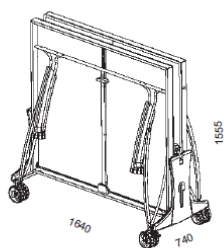

## Fiche technique

Outdoor: 91 kg

Outdoor: 78 kg

PLAY-BACK

Norme EN 14468-1 (classe C)

	<b>OUTDOOR</b>
<b>RÉFÉRENCES</b>	
Désignation	500 M Crossover
Couleur- Référence article	Gris 155 607 / Bleu 155 605
Utilisation	Extérieure
<b>QUALITÉ DE JEU</b>	
Épaisseur panneau	7 mm
Finition panneau	MATTOP
Réglages filet	Tension et Hauteur
<b>DURABILITÉ DU PLATEAU</b>	
Matériau panneau	Stratifié Outdoor Ultra-durable
Type d'encadrement	Aluzinc Outdoor Ultra-durable
<b>SÉCURITÉ</b>	
Compact Technology	Oui
Système de verrouillage	DSI (Double Sécurité Intégrée)
Points de verrouillage	16 points
Coins de protection	Oui
<b>STABILITÉ, ROBUSTESSE</b>	
Hauteur encadrement	60 mm
Dimensions pieds	120 mm x 60 mm
Type pieds	Arqué
Patin de réglage	Ø 120 mm
Modèle de roue	Spécial outdoor jumelée (Roues doubles Oversize)
Freins	2
<b>ÉQUIPEMENT, ERGONOMIE, MOBILITÉ</b>	
Taille des roues	32 mm x 200 mm
Commande centralisée	Oui
Rangement balles	Oui
Support raquettes	4
Protection raquette	Oui
Position entraînement jeu seul	Oui
Utilisation adaptée fauteuil roulant	Oui
Poignée de franchissement : EASYTRACK	Oui
Distributeur de balles côtés joueurs	2
Filet	Escamotable
<b>POIDS - DIMENSIONS</b>	
Poids table	78 kg
Poids table emballée	91 kg
Position de jeu	2740 x 1525 x 760 mm
<b>AUTRES CARACTÉRISTIQUES</b>	
Garantie pièces	10 ans sauf pièces d'usure (filet, poteaux de filet, roues)
Garantie plateau	10 ans
Agrément	FFTT Pratique de loisir (grande qualité)
Classe (norme européenne)	EN 14468-1 – CLASSE C