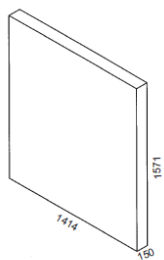

USAGES

Fiche technique

Outdoor: 111 kg

Outdoor: 98 kg

PLAY-BACK

Norme EN 14468-1 (classe C)

	OUTDOOR
RÉFÉRENCES	
Désignation	SPORT 700 M CROSSOVER
Couleur- Référence article	Gris 157 607
Utilisation	Extérieure
QUALITÉ DE JEU	
Épaisseur panneau	9 mm OVERSPEED
Finition panneau	MATTOP
Réglages filet	Tension et Hauteur
DURABILITÉ DU PLATEAU	
Matériau panneau	Stratifié Outdoor Ultra-durable
Type d'encadrement	Aluzinc Outdoor Ultra-durable "special graphite"
SÉCURITÉ	
Compact Technology	Oui
Système de verrouillage	DSI (Double Sécurité Intégrée)
Points de verrouillage	16 points
Coins de protection	Oui
STABILITÉ, ROBUSTESSE	
Hauteur encadrement	60 mm
Dimensions pieds	120 mm x 60 mm
Type pieds	Arqué
Patin de réglage	Ø 120 mm
Modèle de roue	Spécial outdoor jumelée (Roues doubles oversize)
Freins	4
ÉQUIPEMENT, ERGONOMIE, MOBILITÉ	
Taille des roues	200 mm x 38 mm
Commande centralisée	Oui
Rangement balles	Oui
Support raquettes	4
Position entraînement jeu seul	Oui
Utilisation adaptée fauteuil roulant	Oui
Poignée de franchissement : EASYTRACK	Oui x2
Distributeur de balles côtés joueurs	2
Filet	Permanent et escamotable
POIDS - DIMENSIONS	
Poids table	98 kg
Poids table emballée	111 kg
Position de jeu	2740 x 1525 x 760 mm
AUTRES CARACTÉRISTIQUES	
Garantie pièces	10 ans sauf pièces d'usure (filet, poteaux de filet, roues)
Garantie plateau	10 ans sur plateaux stratifié
Agrément	FFTT Pratique de loisir (grande qualité)
Classe (norme européenne)	EN 14468-1 – CLASSE C