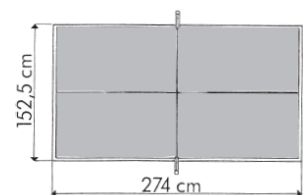

USAGES

Fiche technique

Outdoor: 111 kg

Outdoor: 98 kg

PLAY-BACK

Norme EN 14468-1 (classe C)

	OUTDOOR
RÉFÉRENCES	
Désignation	SPORT 700 M CROSSOVER
Couleur- Référence article	Gris 157 607
Utilisation	Extérieure
QUALITÉ DE JEU	
Épaisseur panneau	9 mm OVERSPEED
Finition panneau	MATTOP
Réglages filet	Tension et Hauteur
DURABILITÉ DU PLATEAU	
Matériau panneau	Stratifié Outdoor Ultra-durable
Type d'encadrement	Aluzinc Outdoor Ultra-durable "special graphite"
SÉCURITÉ	
Compact Technology	Oui
Système de verrouillage	DSI (Double Sécurité Intégrée)
Points de verrouillage	16 points
Coins de protection	Oui
STABILITÉ, ROBUSTESSE	
Hauteur encadrement	60 mm
Dimensions pieds	120 mm x 60 mm
Type pieds	Arqué
Patin de réglage	Ø 120 mm
Modèle de roue	Spécial outdoor jumelée (Roues doubles oversize)
Freins	4
ÉQUIPEMENT, ERGONOMIE, MOBILITÉ	
Taille des roues	200 mm x 38 mm
Commande centralisée	Oui
Rangement balles	Oui
Support raquettes	4
Position entraînement jeu seul	Oui
Utilisation adaptée fauteuil roulant	Oui
Poignée de franchissement : EASYTRACK	Oui x2
Distributeur de balles côtés joueurs	2
Filet	Permanent et escamotable
POIDS - DIMENSIONS	
Poids table	98 kg
Poids table emballée	111 kg
Position de jeu	2740 x 1525 x 760 mm
AUTRES CARACTÉRISTIQUES	
Garantie pièces	10 ans sauf pièces d'usure (filet, poteaux de filet, roues)
Garantie plateau	10 ans sur plateaux stratifié
Agrément	FFTT Pratique de loisir (grande qualité)
Classe (norme européenne)	EN 14468-1 – CLASSE C