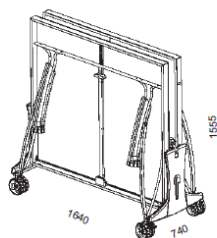

USAGES

Fiche technique

Outdoor: 111 kg

Outdoor: 98 kg

PLAY-BACK

Norme EN 14468-1 (classe C)

	OUTDOOR
RÉFÉRENCES	
Désignation	SPORT 700 M CROSSOVER
Couleur- Référence article	Gris 157 607
Utilisation	Extérieure
QUALITÉ DE JEU	
Épaisseur panneau	9 mm OVERSPEED
Finition panneau	MATTOP
Réglages filet	Tension et Hauteur
DURABILITÉ DU PLATEAU	
Matériau panneau	Stratifié Outdoor Ultra-durable
Type d'encadrement	Aluzinc Outdoor Ultra-durable "special graphite"
SÉCURITÉ	
Compact Technology	Oui
Système de verrouillage	DSI (Double Sécurité Intégrée)
Points de verrouillage	16 points
Coins de protection	Oui
STABILITÉ, ROBUSTESSE	
Hauteur encadrement	60 mm
Dimensions pieds	120 mm x 60 mm
Type pieds	Arqué
Patin de réglage	Ø 120 mm
Modèle de roue	Spécial outdoor jumelée (Roues doubles oversize)
Freins	4
ÉQUIPEMENT, ERGONOMIE, MOBILITÉ	
Taille des roues	200 mm x 38 mm
Commande centralisée	Oui
Rangement balles	Oui
Support raquettes	4
Position entraînement jeu seul	Oui
Utilisation adaptée fauteuil roulant	Oui
Poignée de franchissement : EASYTRACK	Oui x2
Distributeur de balles côtés joueurs	2
Filet	Permanent et escamotable
POIDS - DIMENSIONS	
Poids table	98 kg
Poids table emballée	111 kg
Position de jeu	2740 x 1525 x 760 mm
AUTRES CARACTÉRISTIQUES	
Garantie pièces	10 ans sauf pièces d'usure (filet, poteaux de filet, roues)
Garantie plateau	10 ans sur plateaux stratifié
Agrément	FFTT Pratique de loisir (grande qualité)
Classe (norme européenne)	EN 14468-1 – CLASSE C